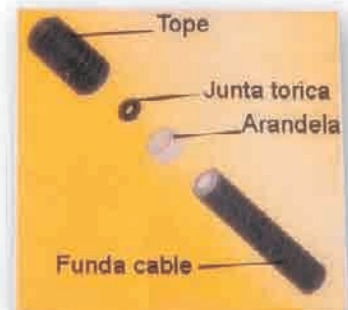

Tope funda cable.

Con junta interior de goma.

Ref. TF-6: Ø 5 mm.

Ref. TF-7: Ø 4 mm.