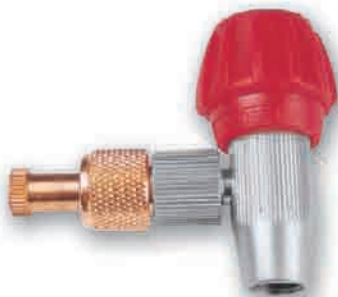

Ref. 879
Regulador / adaptador de cartucho.
Válvula presta-schrader.