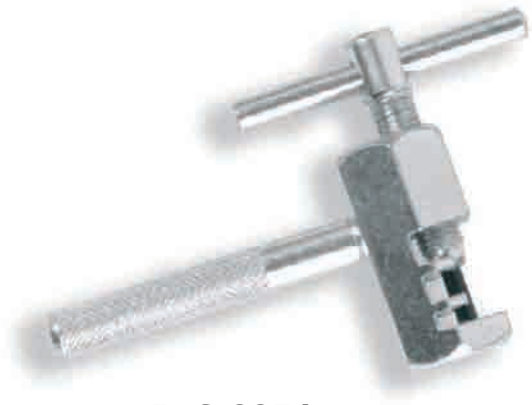

Ref. 6051
Remacha cadenas. Acero.