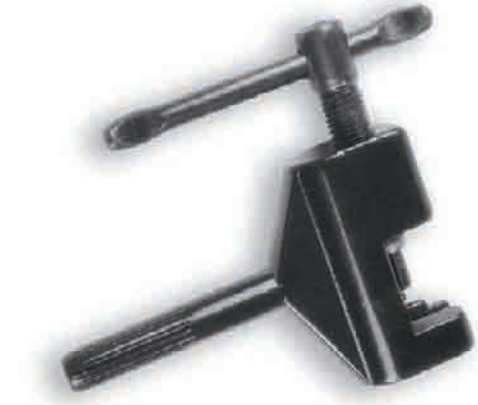

Ref. 871
Remacha cadenas. Aluminio.