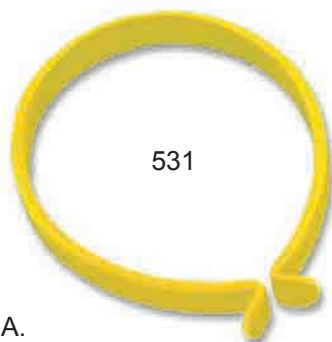

Ref. 8657
Espejo retrovisor bicicleta.
Sujeción al puño.
Medida: Ø76 mm.

Juego aros sujeta pantalón.

Ref. 531: Acero.

Ref. 567: Fosfo.

Ref. 12004: Negro
con banda reflectante.

Presentación: Colgador VICMA.