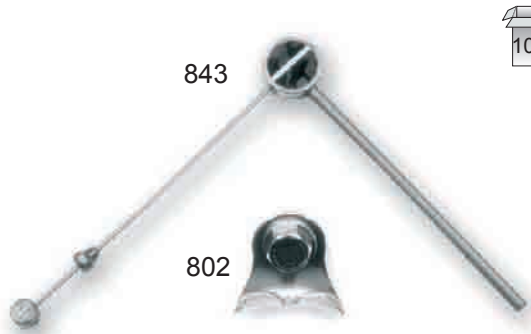

227 / 285

207 / 208

Funda de cable. Index.

Ref. 227: Ø5mm. Caja de 50m.
Ref. 207: Ø5mm. Caja de 25m.
Ref. 285: Ø4mm. Caja de 25m.
Ref. 208: Ø4mm. Caja de 25m.

Polea guía cable con funda inyectada.

Ref. 843-A: 73 mm.