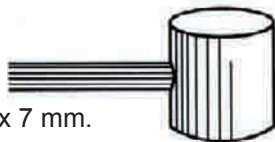

Cable freno "cabeza de pera"

Ø1,6 mm x 19 hilos.

Longitud: 1.800 mm.

Ref. 164: Calidad Standard

Ref. 136: Inoxidable