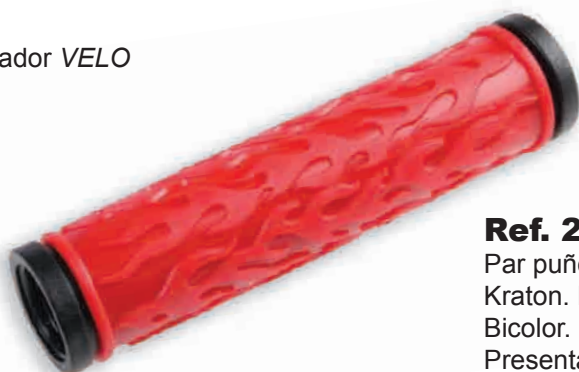

Ref. 215
Par puños **VELO**.
Kraton. Largo: 125 mm.
Bicolor.
Presentación: Caja colgador **VELO**