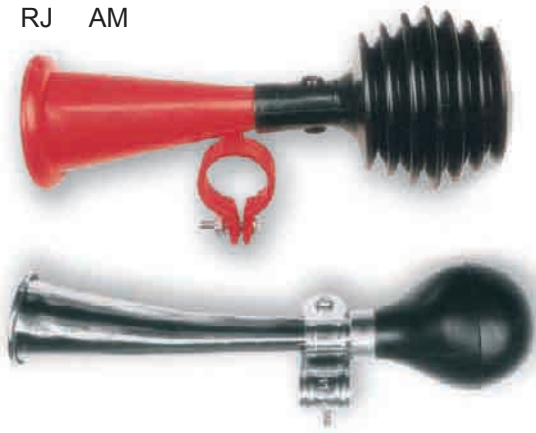

Ref. CM-180
Longitud 180 cm.

Ref. 8661
Candado MTB espiral con soporte.
Llave circular.
Ø10 mm. Longitud 180 cm.

Candado de horquilla.
Medida: 190x320 mm.

Ref. 355

Ref. 842: Bocina infantil

RJ AM

Ref. 812: Bocina trombón.