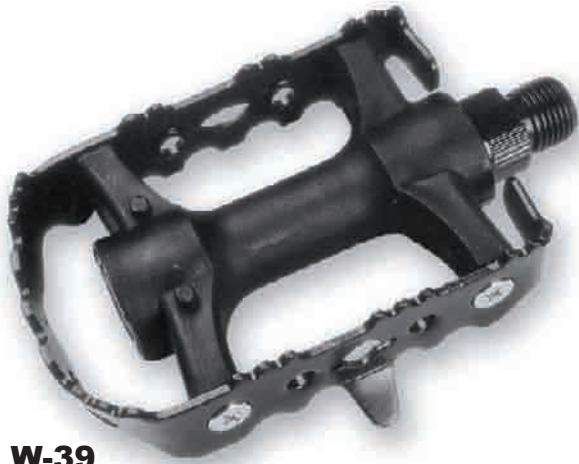

Ref. W-39

MTB

Rosca 9/16" x 20T

Caja Acero. Cuerpo Resina

102 x 64 mm

Presentación: Colgador XERAMA