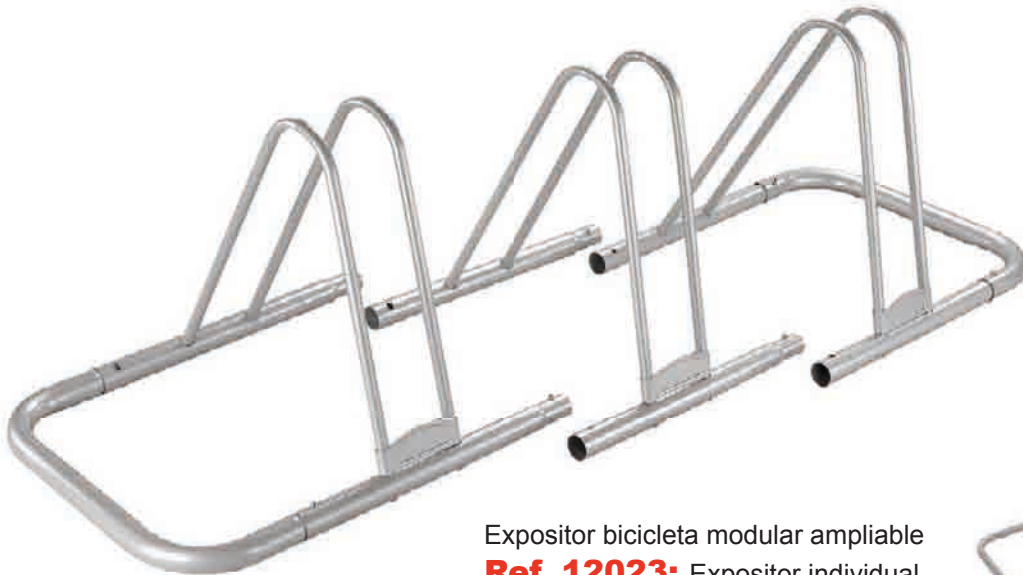

Ref. 11954

Caballete regulable. 26"-28"
Aluminio negro.
Sujeción al puente pedalier

12020

12021

Caballete regulable 24"-26"-28". **Tranz X.**
Aluminio. Negro/Plata.
Presentación: Colgador Tranz X

Ref. 12020: Sujeción al puente pedalier

Ref. 12021: Sujeción al eje trasero

Ref. 6026
Gancho colgador bicicletas
Acero negro. Plegable.

Ref. 76
Gancho colgador bicicletas.
Aluminio.

Ref. 6025
Expositor bicicleta. Acero
Para tuerca y cierre rápido.

Ref. 65
Expositor bicicleta con ruedas
Ancho cubierta regulable

Ref. 552
Gancho colgador bicicletas.
Acero negro.

Expositor bicicleta modular ampliable
Ref. 12023: Expositor individual
Ref. 12024: Juego de terminales

Ref. 8468
Bolsa bajo sillín
Sujeción velcro.

Ref. 870
Ciclo-computador **SMART**
9 Funciones. Sin cables.
Presentación: Caja SMART

Ref. 11993
Bolsa bajo sillín
Anclaje rápido. Sin tornillos

Ciclo-computador: **MACH**