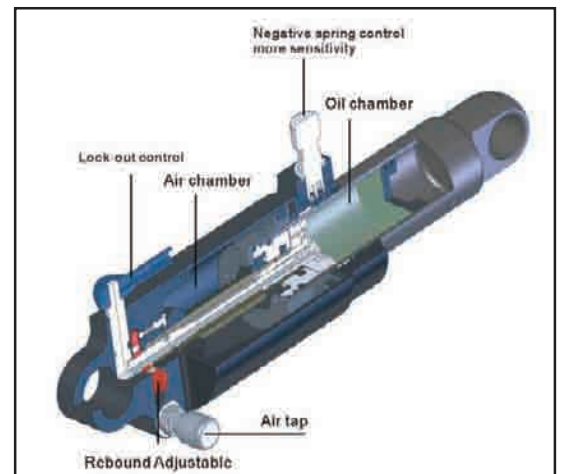

Amortiguador bicicleta *Kind Shock*.
Ajuste de precarga mediante muelle con tuerca.
Cuerpo aluminio / Muelle de acero.
Peso: 165-211 gr.

Ref. 39-150:
Largo 150 mm.
Recorrido: 30 mm.

Ref. 39-165:
Largo 165 mm.
Recorrido: 38 mm.

Amortiguador bicicleta *Kind Shock*.
Ajuste de precarga mediante válvula de aire.
Aluminio anodizado, con mecanizado CNC.
Peso: 165-215 gr.

Ref. 45-150:
Largo (C/C): 150 mm.
Recorrido: 38 mm.

Ref. 45-165:
Largo: 165 mm.
Recorrido: 43 mm.

1. Regulación total del rebote

2. Bloqueo del aire/aceite

Ref. 12104

Amortiguador bicicleta *Kind Shock*.
Ajuste de precarga por Aire/Aceite.
Aluminio 6061, anodizado, con mecanizado CNC.
Largo (C/C): 165 mm.
Recorrido: 38 mm.
Peso: 257-309 gr:

Características:

1. Ajuste del rebote por palanca
2. Bloqueo del aire/aceite
3. Función anti-salto