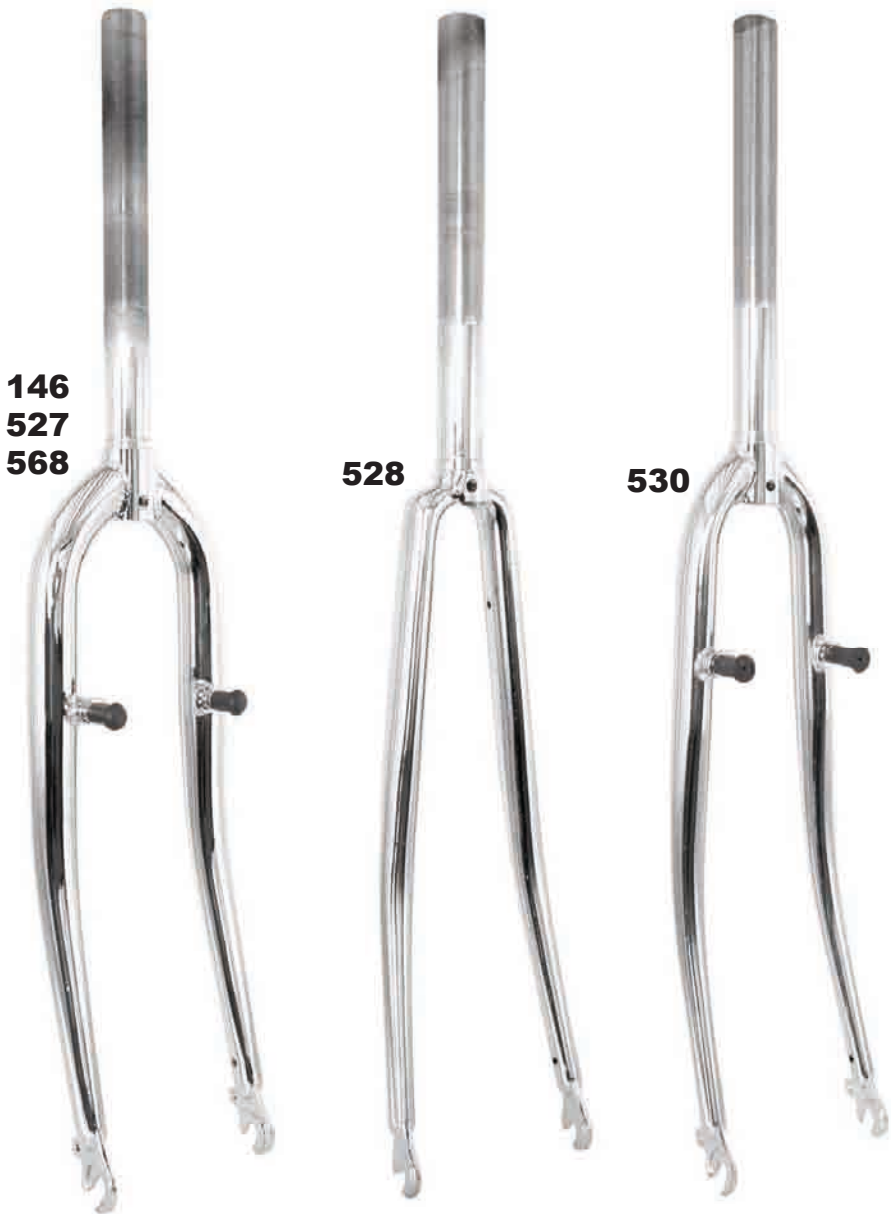

146
527
568

528

530

Horquilla MTB cromada.
Longitud tubo 240 mm.
(Rosca 160 mm).

Ref. 527 (20")

A: Ø interior 21,1 (Ø exterior 25,4).

B: Ø interior 22,2 (Ø exterior 25,4).

Ref. 568 (24")

B: Ø interior 22,2 (Ø exterior 25,4).

Ref. 146 (26")

A: Ø interior 21,1 (Ø exterior 25,4).

B: Ø interior 22,2 (Ø exterior 25,4).

C: Ø interior 25,4 (Ø exterior 28,6).

Ref. 528

Horquilla carretera cromada.
Pata forjada. Rosca BSC
Ø interior 22,2 (Ø exterior 25,4).

Ref. 530 (28")

Horquilla bicicletas híbridas.
Cromada. (700 x 28c)
Longitud tubo 240 mm.
(Rosca 160mm).
Con aro sujeción guardabarros.
Ø interior 22,2 (Ø exterior 25,4).