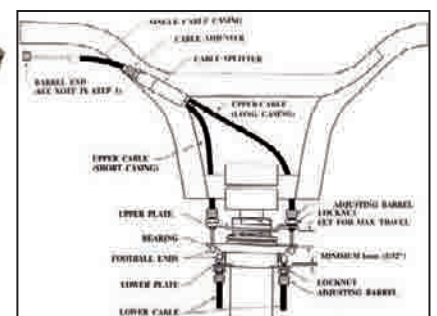

BMX / Free Style.
Ref. 12013
Juego de cables + fundas para rotor freno.
Ref. 12014
Juego completo 1" (Rotor + cables).
Ref. 12015
Juego completo 1-1/8" (Rotor + cables).