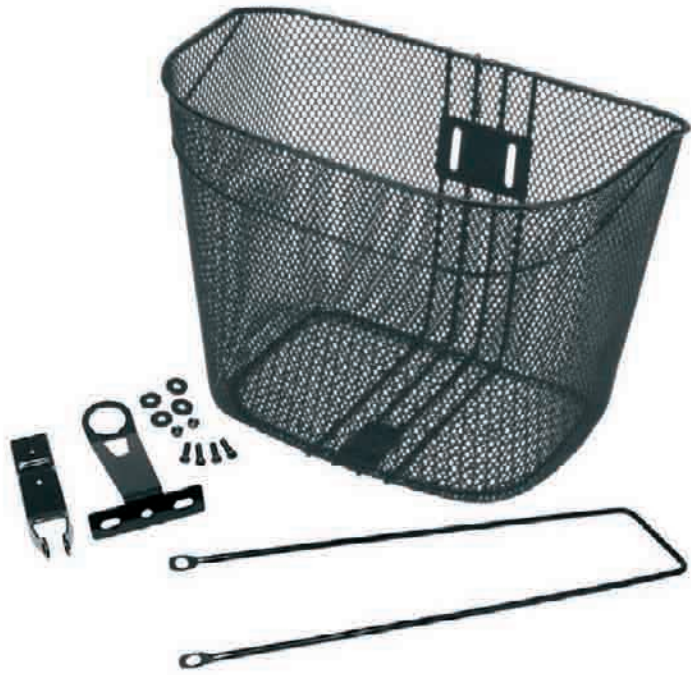

Ref. 230
Cesta delantera.
Sujeción a potencia
Soportes para Ø 25,4 mm. y Ø 28,6 mm.